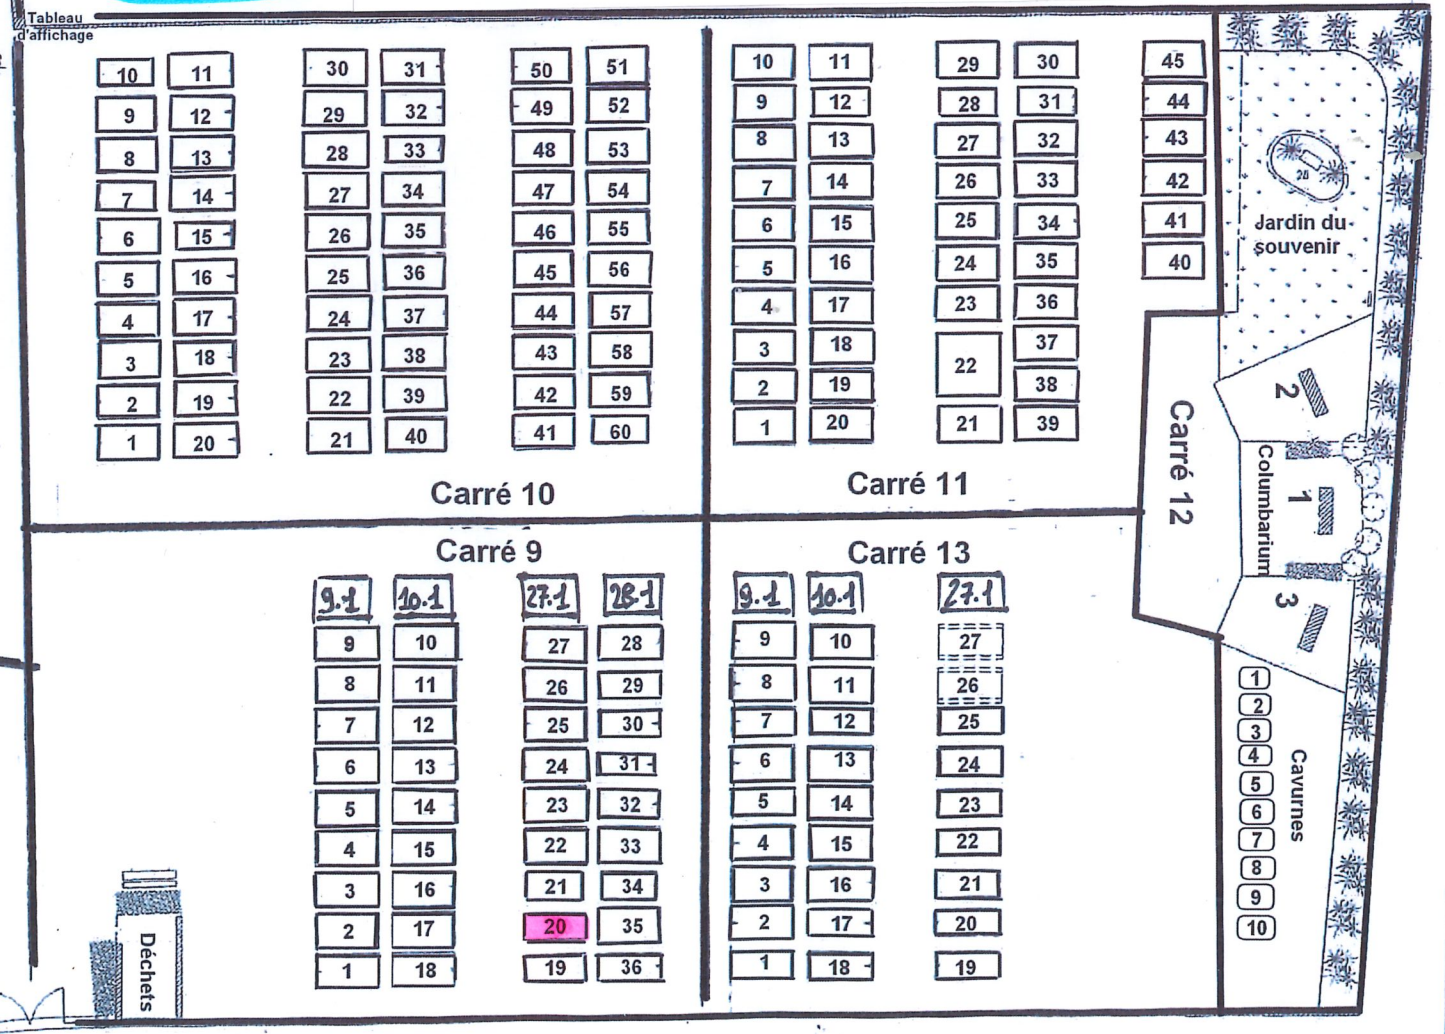

# Plan du Cimetière d'Issé

-  Concession échues
-  Concessions Non Renouvelées (échues + 2 ans)
-  Emplacement sans Acte

ENTRÉE Cimetière